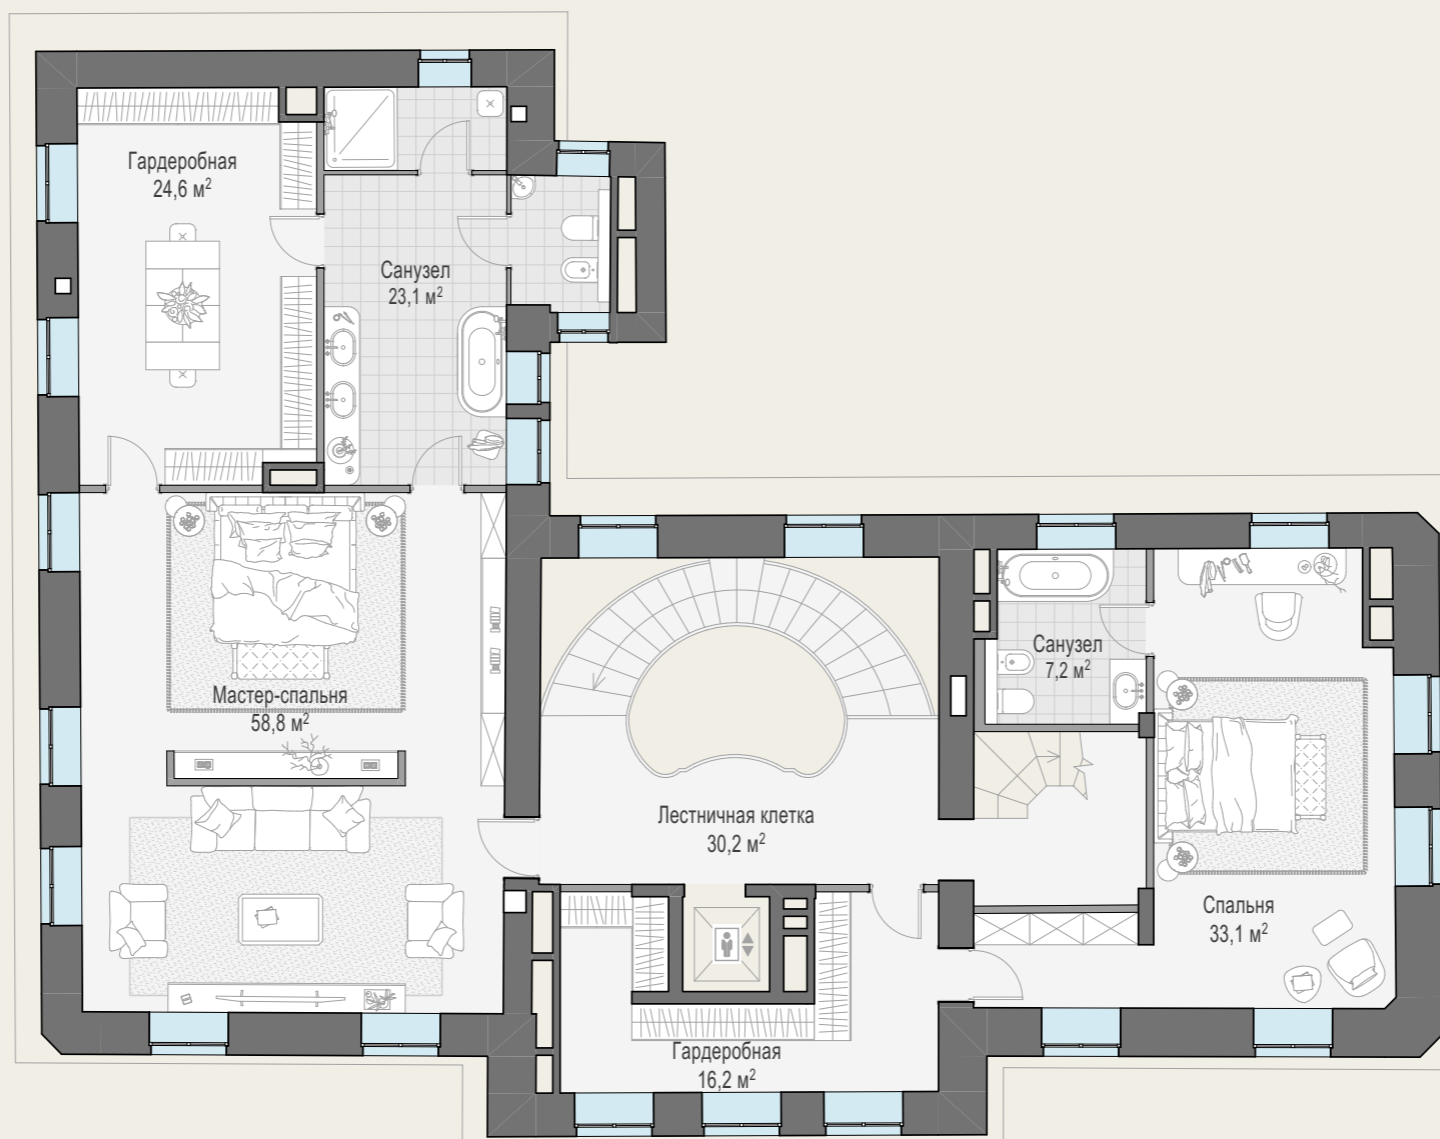

ДОМ ПРИЁМОВ

1

ЭТАЖ

ДОМ ПРИЁМОВ

2

ЭТАЖ

ДОМ ПРИЁМОВ

Двухсветное пространство высотой 8,8 м
с окнами на втором уровне

ГОСТЕВОЙ ДОМ

ПЛАНИРОВОЧНЫЕ РЕШЕНИЯ

-1

ЭТАЖ

ГОСТЕВОЙ ДОМ

1

ЭТАЖ

ГОСТЕВОЙ ДОМ

2

ЭТАЖ

ГОСТЕВОЙ ДОМ

МАНСАРДА

ГОСТЕВОЙ ДОМ

ДОМ ДЛЯ ПЕРСОНАЛА

ПЛАНИРОВОЧНЫЕ РЕШЕНИЯ

-1