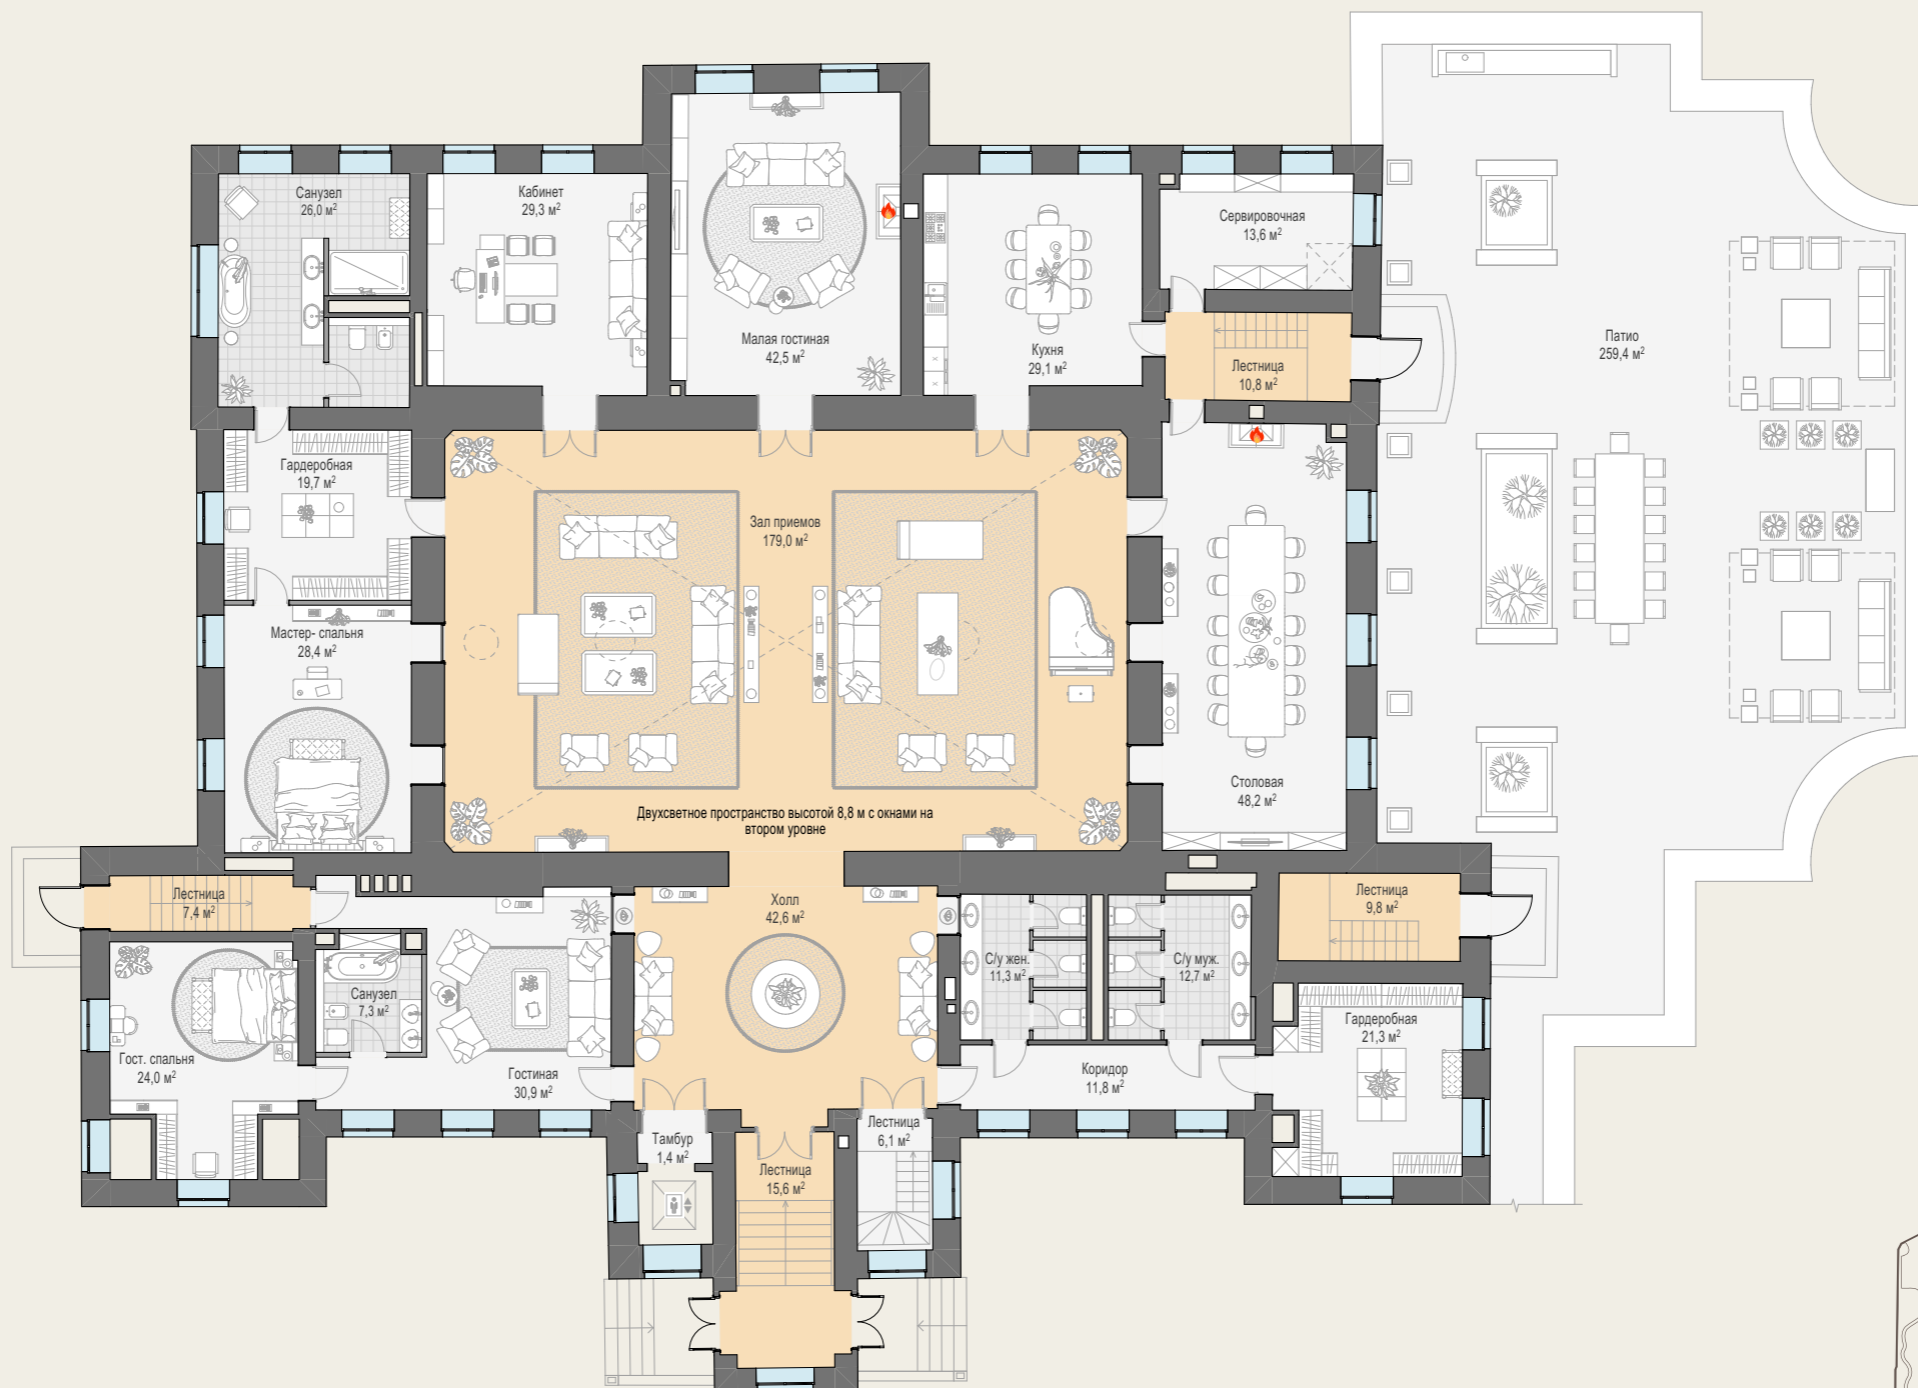

ЭТАЖ

ХОЗЯЙСКИЙ ДОМ

МАНСАРДА

ХОЗЯЙСКИЙ ДОМ

ДОМ ПРИЁМОВ

ПЛАНИРОВОЧНЫЕ РЕШЕНИЯ

1

ЭТАЖ

ДОМ ПРИЁМОВ

1

ЭТАЖ

ДОМ ПРИЁМОВ

2

ЭТАЖ

ДОМ ПРИЁМОВ

Двухсветное пространство высотой 8,8 м
с окнами на втором уровне