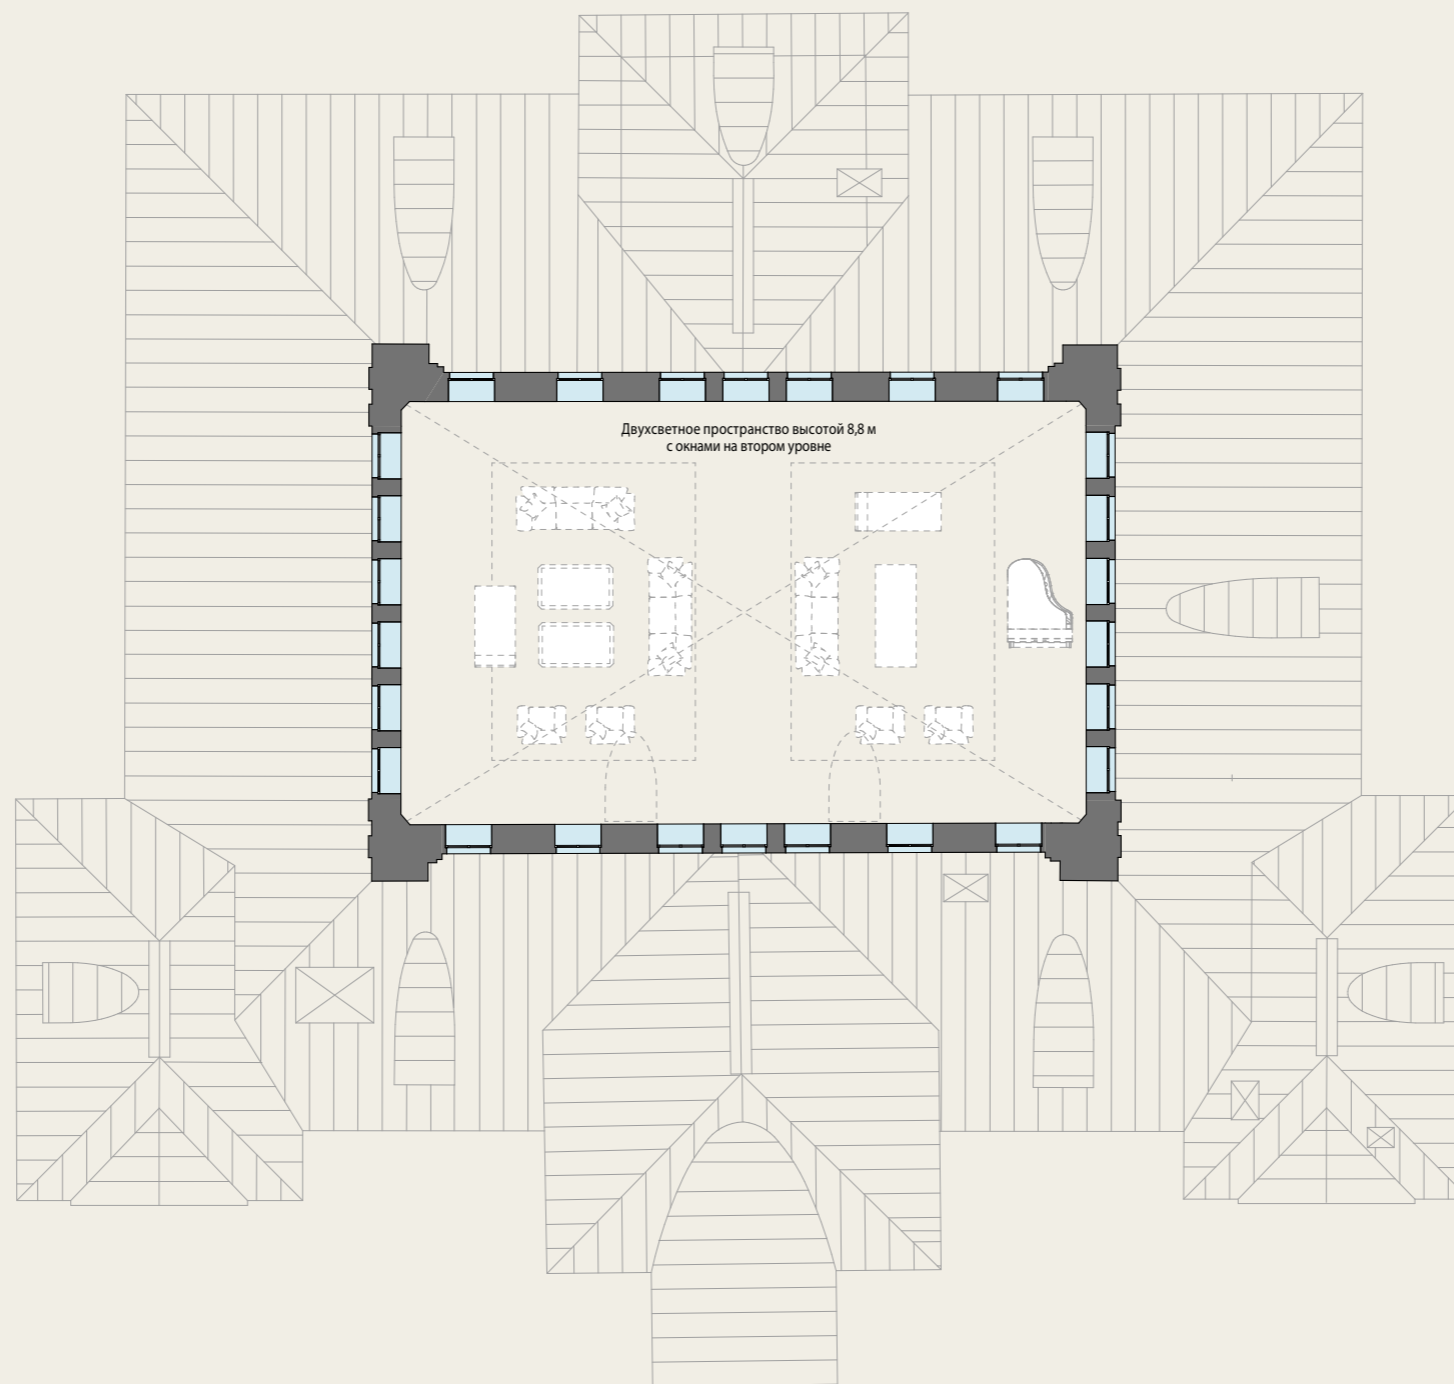

ЭТАЖ

ХОЗЯЙСКИЙ ДОМ

МАНСАРДА

ХОЗЯЙСКИЙ ДОМ

ДОМ ПРИЁМОВ

ПЛАНИРОВОЧНЫЕ РЕШЕНИЯ

1

ЭТАЖ

ДОМ ПРИЁМОВ

1

ЭТАЖ

ДОМ ПРИЁМОВ

2

ЭТАЖ

ДОМ ПРИЁМОВ

Двухсветное пространство высотой 8,8 м
с окнами на втором уровне

ГОСТЕВОЙ ДОМ

ПЛАНИРОВОЧНЫЕ РЕШЕНИЯ

-1

ЭТАЖ

ГОСТЕВОЙ ДОМ

1

ЭТАЖ

ГОСТЕВОЙ ДОМ