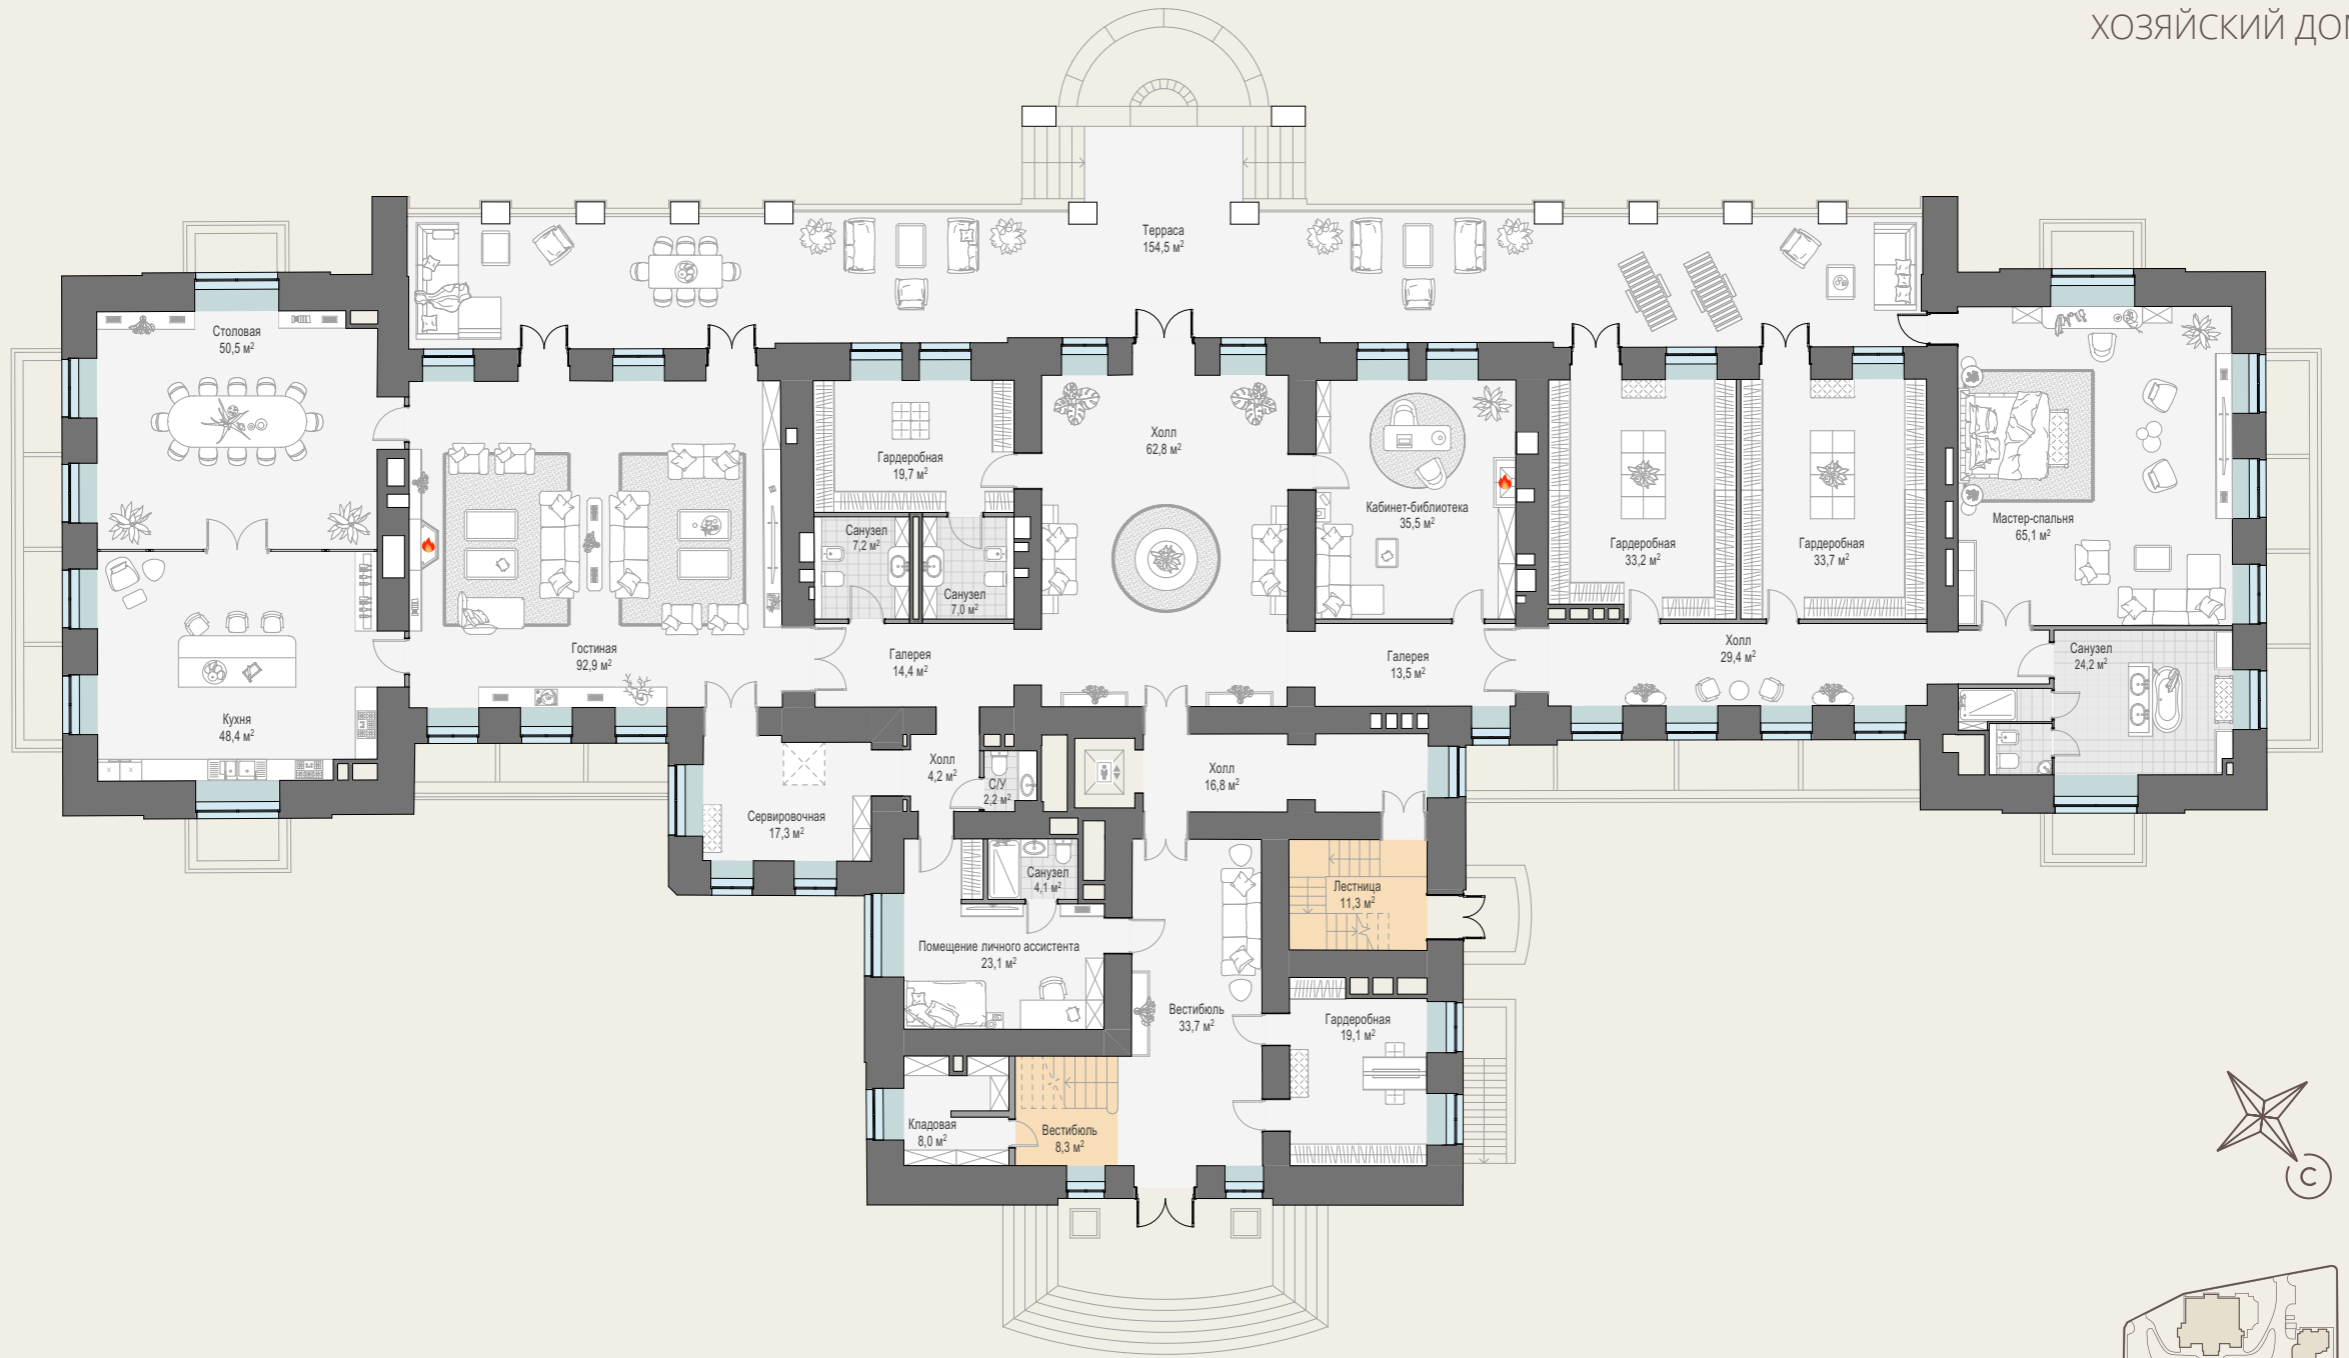

1

ЭТАЖ

ХОЗЯЙСКИЙ ДОМ