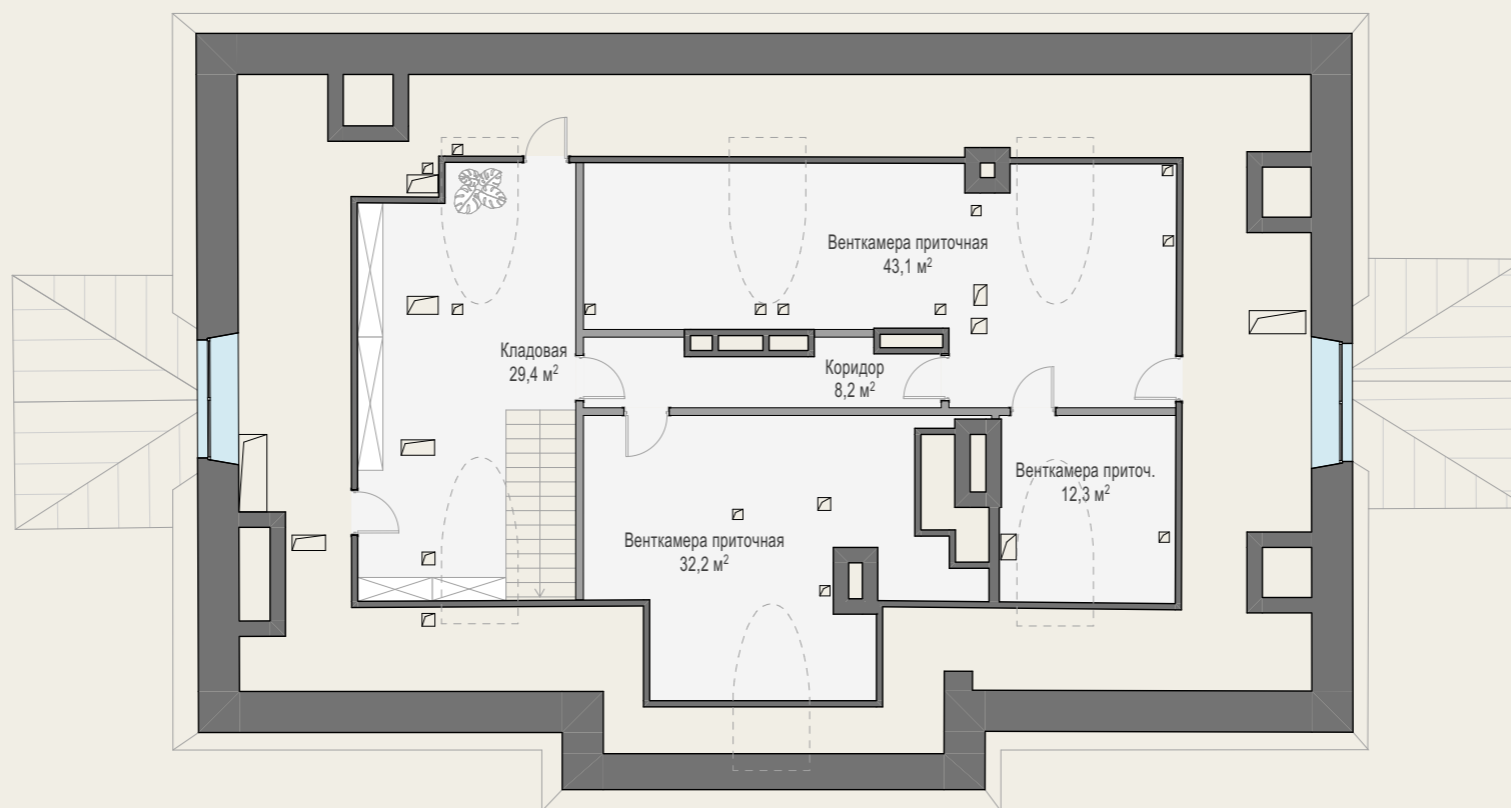

МАНСАРДА

ДОМ ДЛЯ ПЕРСОНАЛА