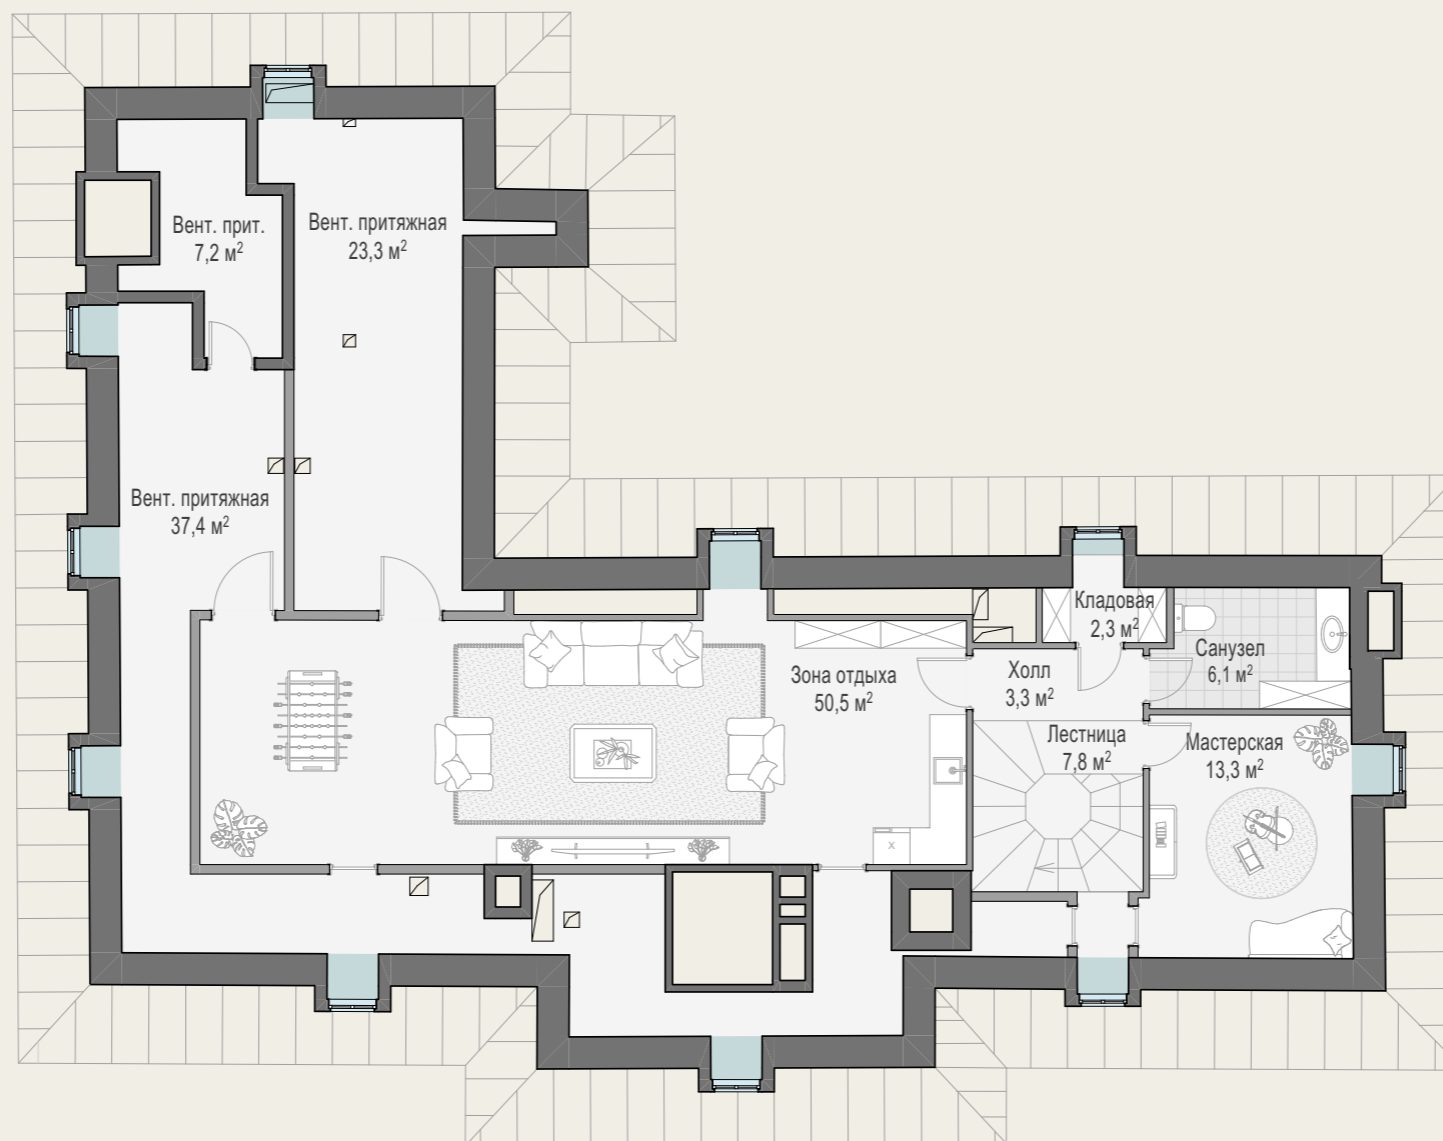

ДОМ ПРИЁМОВ

1

ЭТАЖ

ДОМ ПРИЁМОВ

2

ЭТАЖ

ДОМ ПРИЁМОВ

Двухсветное пространство высотой 8,8 м
с окнами на втором уровне

2

ЭТАЖ

ГОСТЕВОЙ ДОМ

МАНСАРДА

ГОСТЕВОЙ ДОМ

ДОМ ДЛЯ ПЕРСОНАЛА

ПЛАНИРОВОЧНЫЕ РЕШЕНИЯ

-1