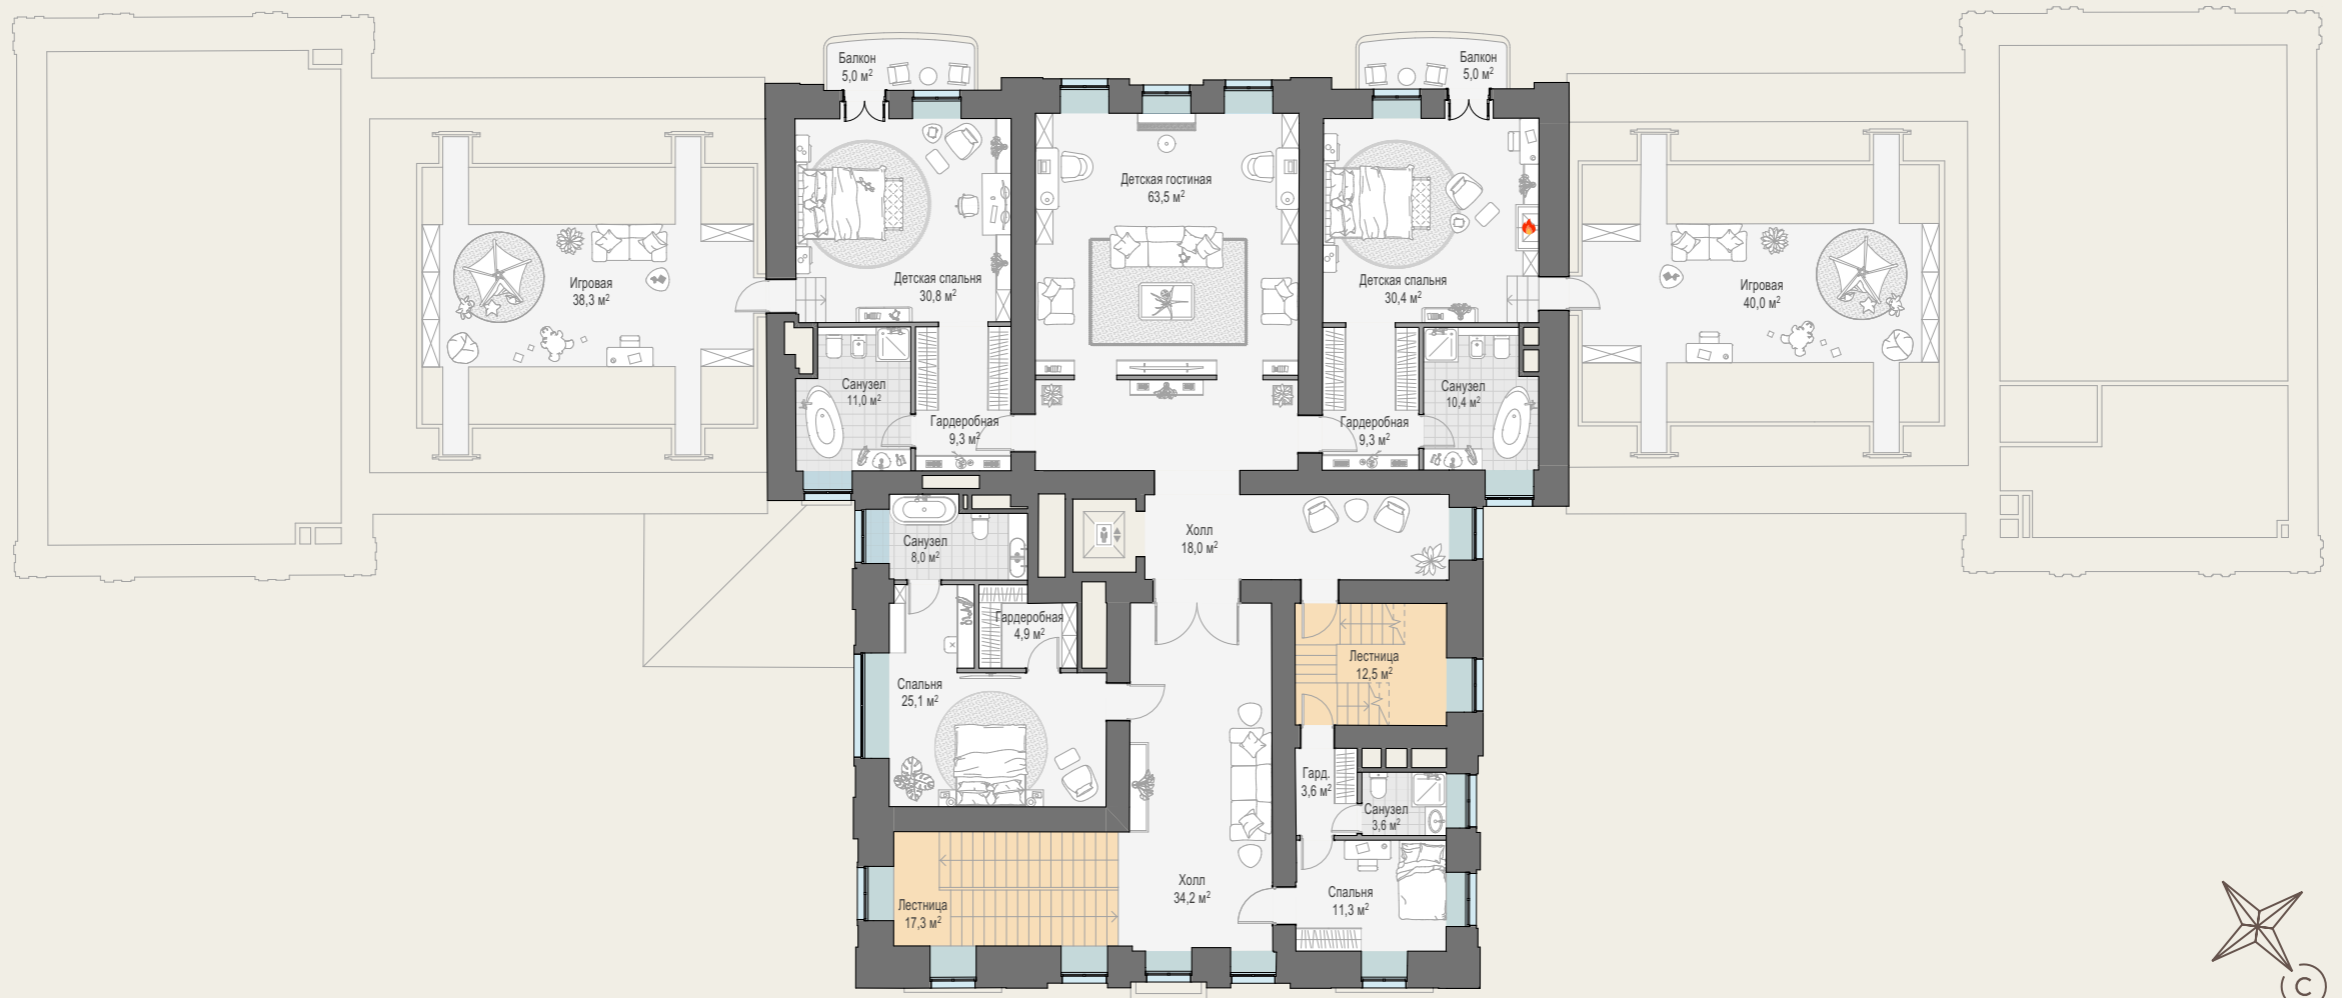

ЭТАЖ

ХОЗЯЙСКИЙ ДОМ

МАНСАРДА

ХОЗЯЙСКИЙ ДОМ

ДОМ ПРИЁМОВ

ПЛАНИРОВОЧНЫЕ РЕШЕНИЯ

1

ЭТАЖ

ДОМ ПРИЁМОВ

1

ЭТАЖ

ДОМ ПРИЁМОВ

2

ЭТАЖ

ДОМ ПРИЁМОВ

Двухсветное пространство высотой 8,8 м
с окнами на втором уровне