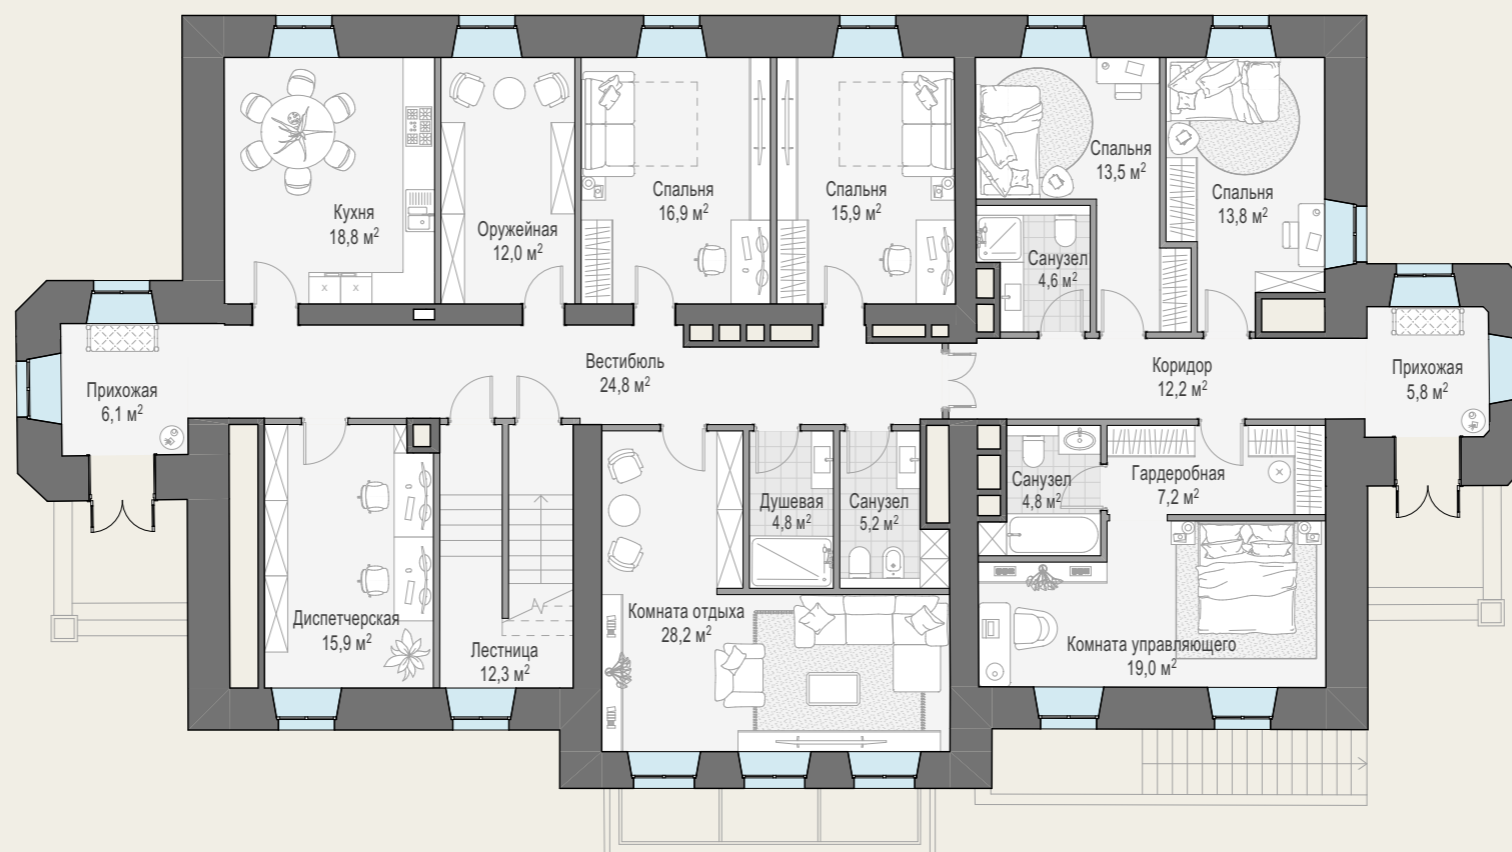

1

ЭТАЖ

ДОМ ДЛЯ ПЕРСОНАЛА